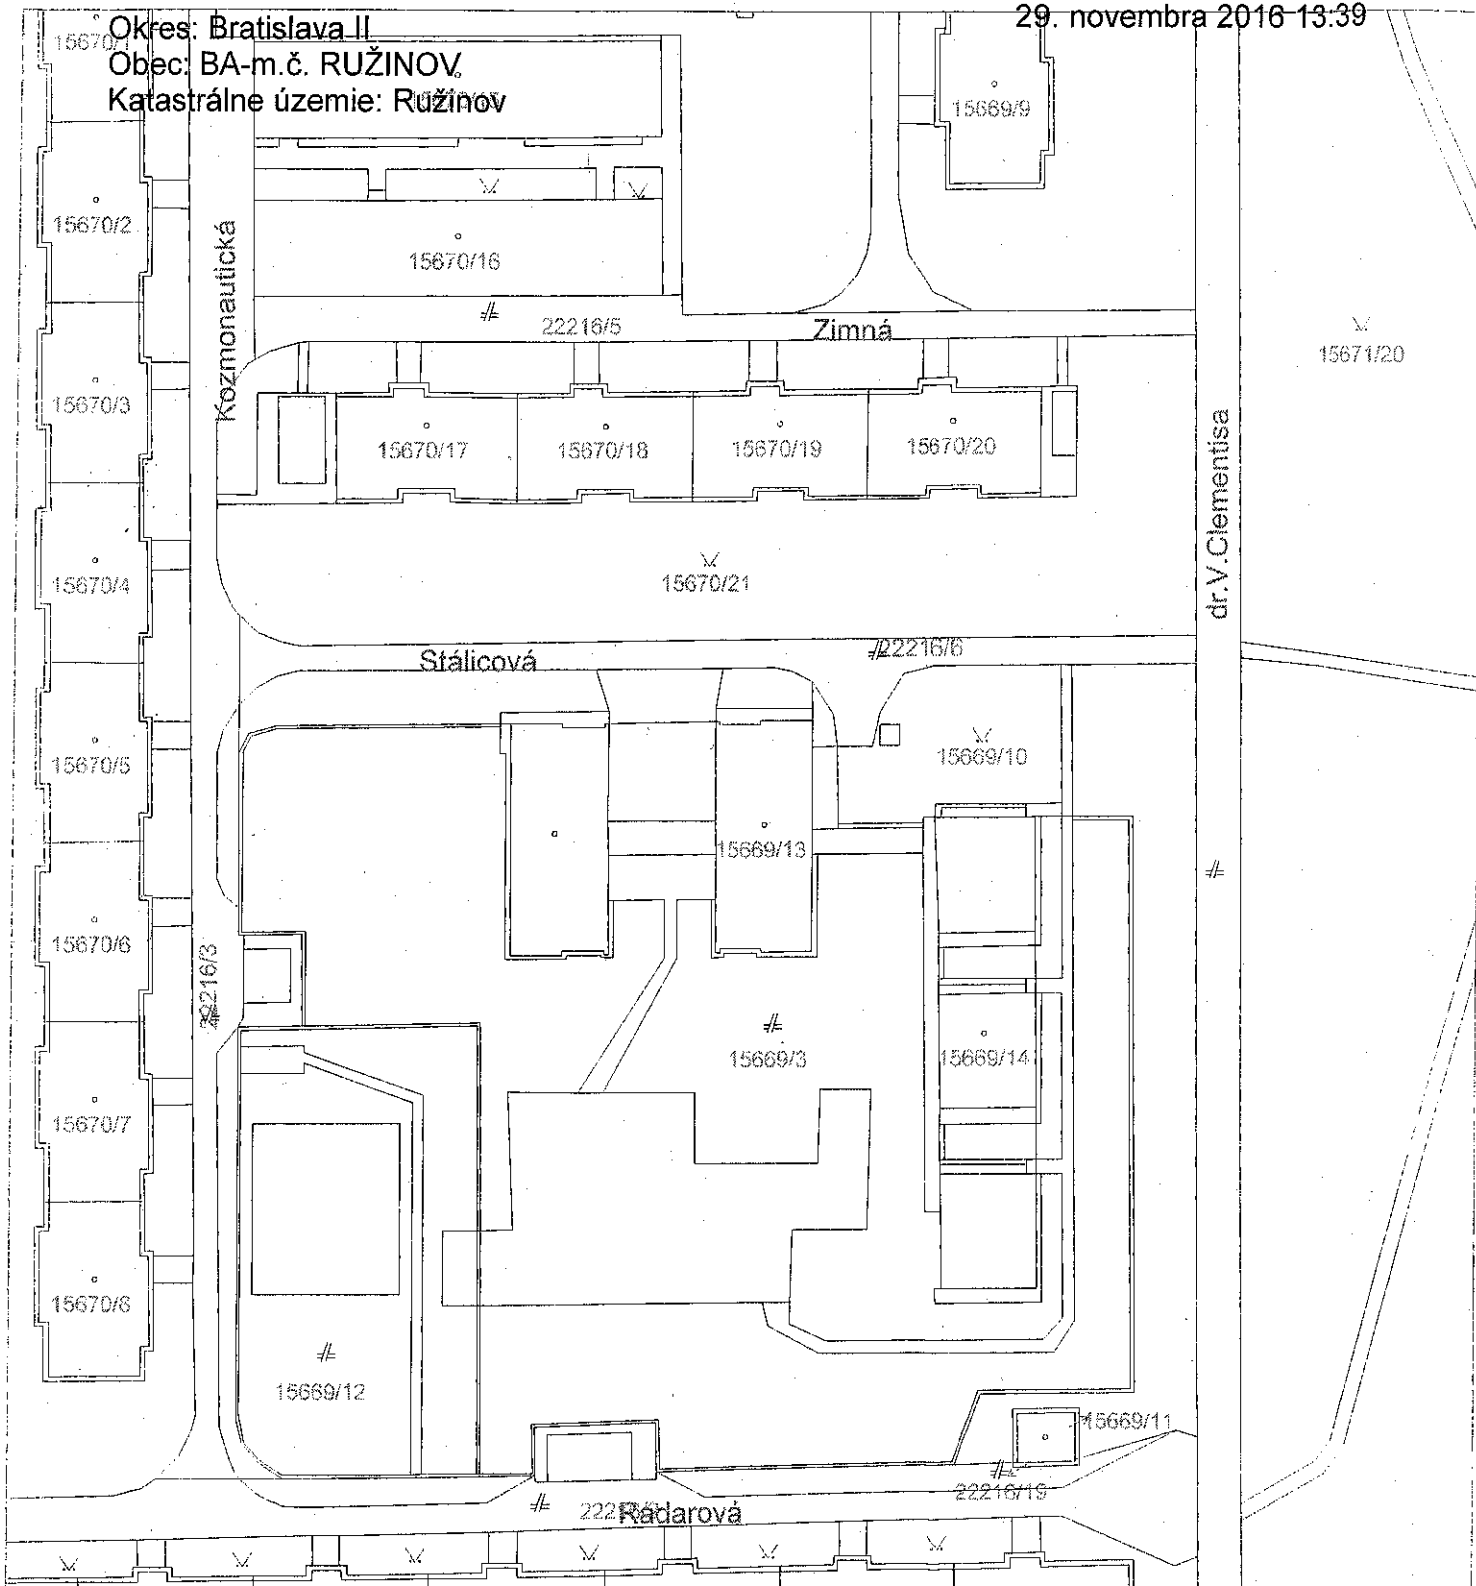

# Informatívna kópia z mapy

Vytvorené cez katastrálny portál

29. novembra 2016 13:39

Okres: Bratislava II.  
Obec: BA-m.č. RUŽINOV,  
Katastrálne územie: Ružinov

SCALE 1 : 1 000

# Informatívna kópia z mapy

Vytvorené cez katastrálny portál

29. novembra 2016 13:41

Okres: Bratislava II  
Obec: BA-m.č. RUŽINOV  
Katastrálne územie: Ružinov

15648/6

15648/7

15648/8

15648/4

15648/18

15648/3

#

15648/16

15648/5

SCALE 1 : 500

METERS